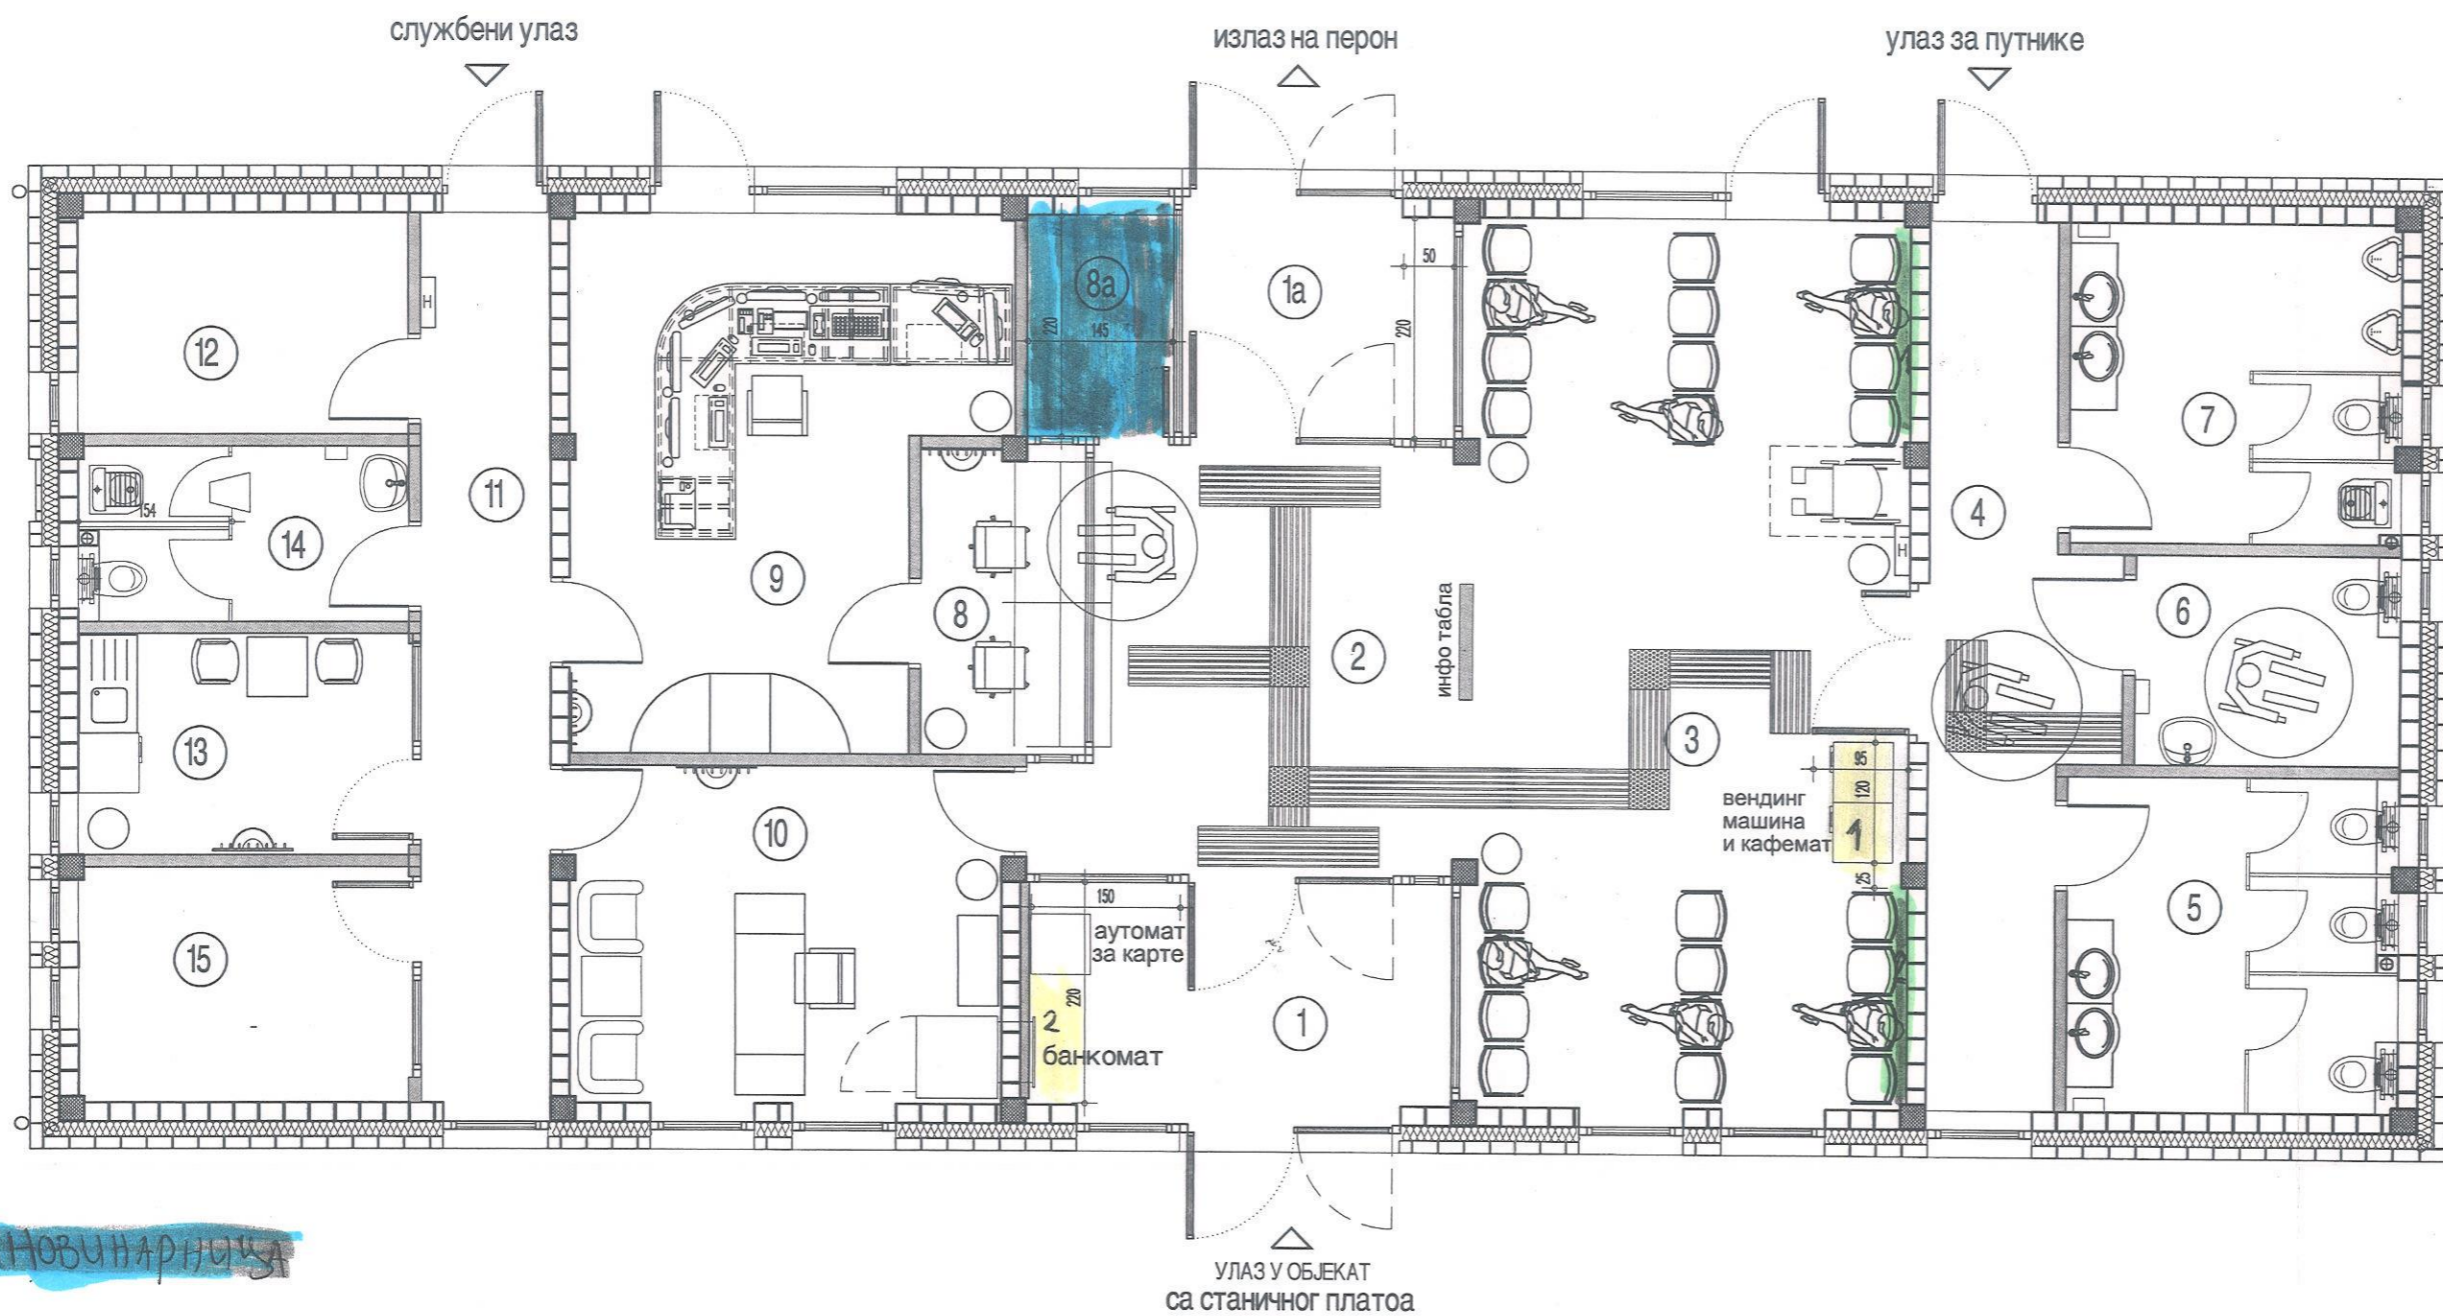

БЕШКА - станична зграда

ТАБЕЛАРНИ ПРЕГЛЕД -
НАМЕНА И ПОВРШИНА ПРОСТОРИЈА

ПРИЗЕМЉЕ		
РЕД. БР.	НАМЕНА ПРОСТОРИЈЕ	П (м)
1	Ветробран - ка станичном пл.	9.95
1a	Ветробран - ка перону	6.20
2	Хол	16.35
3	Чекаоница	40.28
4	Ходник за путнике	13.30
5	Женски тоалет за путнике	11.04
6	Тоалет за лица са см.мобил.	5.60
7	Мушки тоалет за путнике	10.53
8	Благајна	5.00
8a	Помоћна просторија /куоск	3.25
9	Отправник возова	21.00
10	Шеф станице	15.04
11	Ходник за запослене	11.75
12	Техн. просторија -котларница	3.31
13	Чајна кухиња	7.40
14	Тоалет за запослене	5.78
15	Техничка просторија- ТК и ЕЛ	7.83
УКУПНО		194.24

Новинарница

Вендинг машине (банкомат) димензија
 1. 1,5м x 1,0м
 2. 1,0м x 1,0м

рекламе димензија 1. и 2. 2,0м x 1,3м